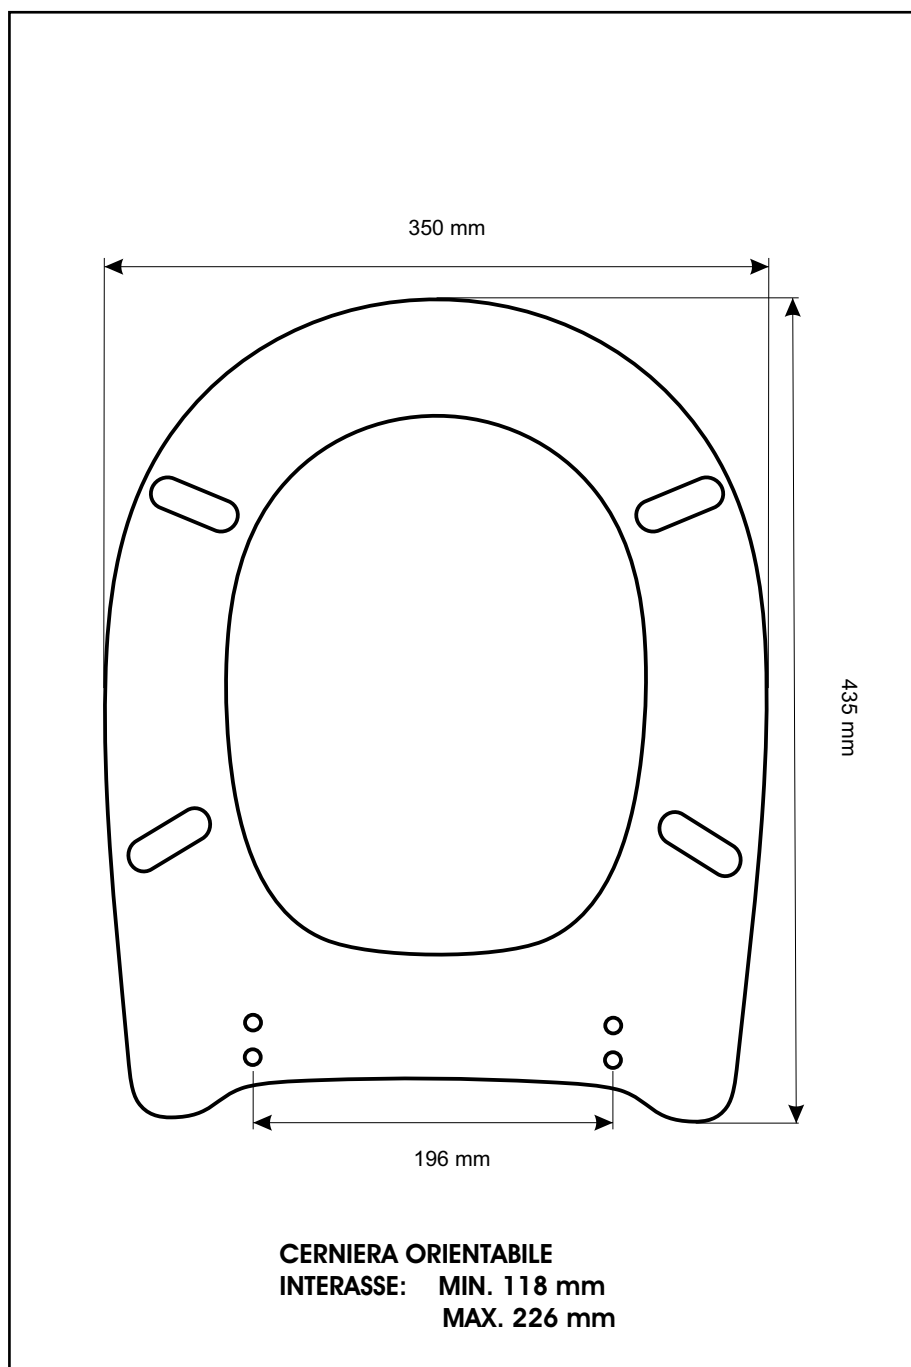

SCHEDA TECNICA
COPRIWATER IN RESINA POLIESTERE

Codice articolo: **12120D**
Nome articolo: **FUTURA MB**
Azienda: **DELTA**
Cerniera: **UNIVERSALE VITE IN TESTA**
Paracolpi anteriori: **mm 08 - 2 CHIODI**
Paracolpi posteriori: **mm 12 - 2 CHIODI**